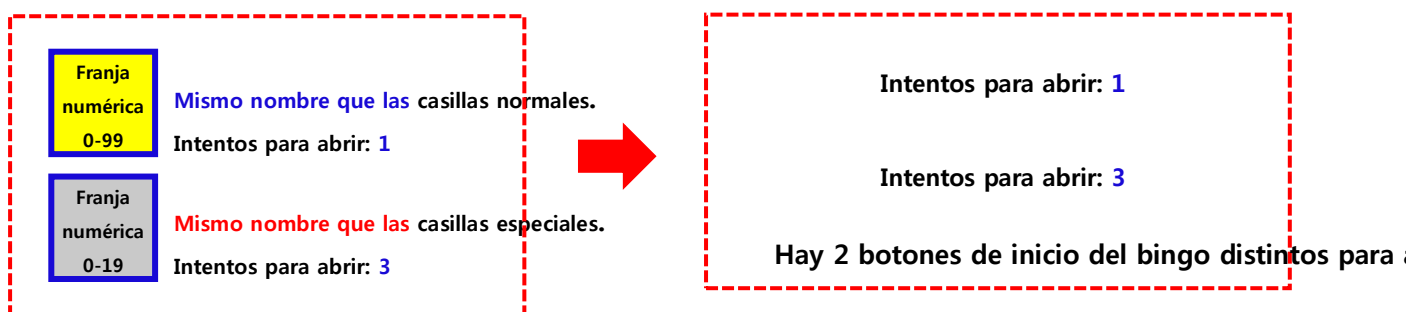

- Todas las casillas del bingo son abiertas (0-99/0-19 visibles).
- Las casillas de 5x5 están compuestas por números del 0 al 99.
- Las casillas especiales (6x6) están compuestas por números del 0 al 19.
- Las normales se han creado siguiendo un concepto distinto a las especiales.
  (Un 1 en una casilla normal es distinto a un 1 en una casilla especial).
- Las casillas especiales también pueden abrirse cuando no todas las casillas normales están completas.
- No es posible mezclar y restablecer.

Una fila amarilla + una casilla especial
> Cuando una fila de 6 casillas en total está completa, recibes un avatar excepcional como recompensa. **(No hay otras recompensas).**