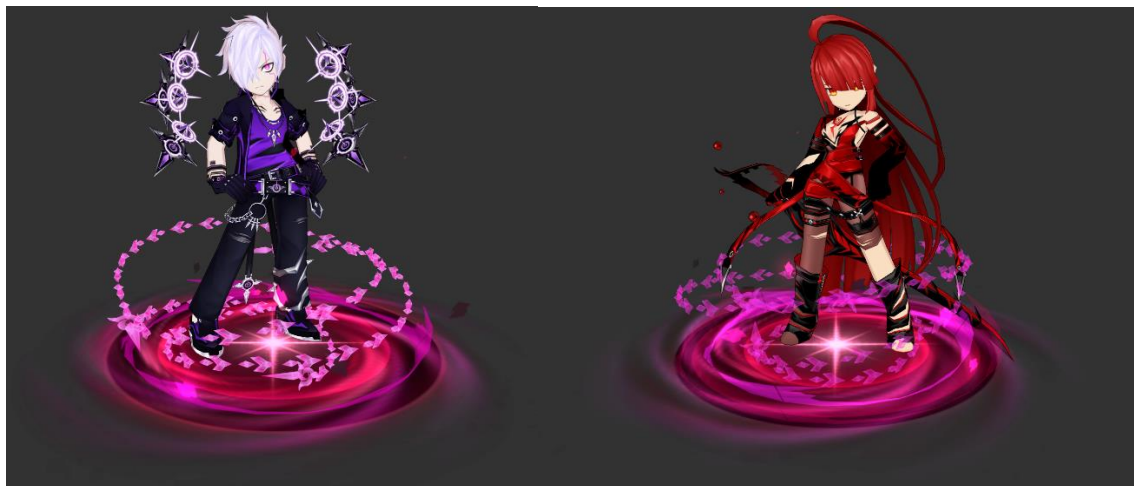

Event: aktualizacja planszy świata demonów, część 3

1. Codziennie do Varnimyr!

(13.02.2019, godz. 9:00, do 26.02.2019, godz. 23:59)

- Warunki: zalogowany łącznie przez 20 min. (dziennie)
- Nagroda:
 - 1x [CoBo] Kostka Tytułu: Varnimyr
 - 1x [CoBo] Kostka Akcesoriów: Varnimyr
 - 1x Odłamek Magicznego Kamienia

2. Jestem zdobywcą Varnimyr!

(13.02.2019, godz. 9:00, do 27.02.2019, godz. 8:59)

1. Tydzień (poziom 99+, na konto)

Warunek	Nagroda
1x Plansza Varnimyr: Labirynt Ruin lub Las Obrońcy	1x Odłamek Magicznego Kamienia
1x Plansza Varnimyr: Labirynt Ruin lub Las Obrońcy z oceną S lub wyższą	1x Cudowny Odłamek Magicznego Kamienia
1x Plansza Varnimyr: Placówka Mrocznych Elfów	1x Odłamek Magicznego Kamienia
1x Plansza Varnimyr: Placówka Mrocznych Elfów w 10 min.	1x Cudowny Odłamek Magicznego Kamienia
1x Plansza Varnimyr: Opuszczone Schronienie Duchów	1x Odłamek Magicznego Kamienia
1x Plansza Varnimyr: Opuszczone Schronienie Duchów w 10 min.	1x Cudowny Odłamek Magicznego Kamienia
1x Plansza Varnimyr: [Tryb fabularny] Krwawa Wieża	1x Odłamek Magicznego Kamienia
1x Plansza Varnimyr: [Tryb fabularny] Krwawa Wieża z oceną A lub wyższą	1x Cudowny Odłamek Magicznego Kamienia
1x Plansza Varnimyr: [Tryb fabularny] Nieskończony Mrok	1x Odłamek Magicznego Kamienia
1x Plansza Varnimyr: [Tryb fabularny] Nieskończony Mrok z oceną A lub wyższą	1x Cudowny Odłamek Magicznego Kamienia
1x Plansza Varnimyr: [Tryb fabularny] Jama Płomieni Krwi	1x Odłamek Magicznego Kamienia
1x Plansza Varnimyr: [Tryb fabularny] Jama Płomieni Krwi z oceną A lub wyższą	1x Cudowny Odłamek Magicznego Kamienia
1x Plansza Varnimyr: Mroczny Bieg	1x Odłamek Magicznego Kamienia
1x Plansza Varnimyr: Mroczny Bieg w 10 min.	1x Cudowny Odłamek Magicznego Kamienia