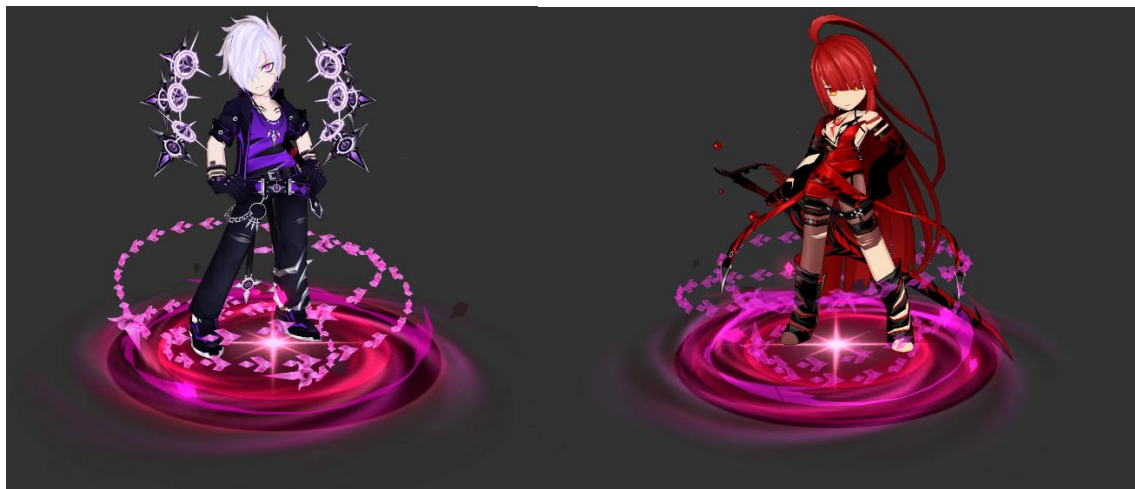

Evento de actualización del escenario del Mundo de los Demonios, tercera parte

1) ¡Todos los días hacia Varnimyr!

(del 13/2/2019 a las 9:00 h al 26/2/2019 a las 8:59 h)

- Requisitos: 20 minutos en total de conexión (diariamente)
- Recompensa:
 - 1 [CoBo] Cubo de títulos: Varnimyr
 - 1 [CoBo] Cubo de accesorios: Varnimyr
 - 1 Fragmento de piedra mágica

2) ¡He conquistado Varnimyr!

(del 13/2/2019 a las 9:00 h al 27/2/2019 a las 8:59 h)

Primera semana (nivel 99 o superior, por cuenta)

Requisito	Recompensa
1 Escenario de Varnimyr: Laberinto de las Ruinas o Bosque de los Defensores	1 Fragmento de piedra mágica
1 Escenario de Varnimyr: Laberinto de las Ruinas o Bosque de los Defensores con valoración mín. de S	1 Fragmento de piedra mágica hermosa
1 Escenario de Varnimyr: Avanzadilla de los Elfos Oscuros	1 Fragmento de piedra mágica
1 Escenario de Varnimyr: Avanzadilla de los Elfos Oscuros en 10 min	1 Fragmento de piedra mágica hermosa
1 Escenario de Varnimyr: Refugio de Espíritus Abandonado	1 Fragmento de piedra mágica
1 Escenario de Varnimyr: Refugio de Espíritus Abandonado en 10 min	1 Fragmento de piedra mágica hermosa
1 Escenario de Varnimyr: [Modo historia] Torre de la Sangre	1 Fragmento de piedra mágica
1 Escenario de Varnimyr: [Modo historia] Torre de la Sangre con valoración mín. de A	1 Fragmento de piedra mágica hermosa
1 Escenario de Varnimyr: [Modo historia] Oscuridad Infinita	1 Fragmento de piedra mágica
1 Escenario de Varnimyr: [Modo historia] Oscuridad Infinita con valoración mín. de A	1 Fragmento de piedra mágica hermosa
1 Escenario de Varnimyr: [Modo historia] Fosa de llamas sanguíneas	1 Fragmento de piedra mágica
1 Escenario de Varnimyr: [Modo historia] Fosa de Llamas Sanguíneas con valoración mín. de A	1 Fragmento de piedra mágica hermosa
1 Escenario de Varnimyr: Mena sombría	1 Fragmento de piedra mágica
1 Escenario de Varnimyr: Mena sombría en 10 min	1 Fragmento de piedra mágica hermosa